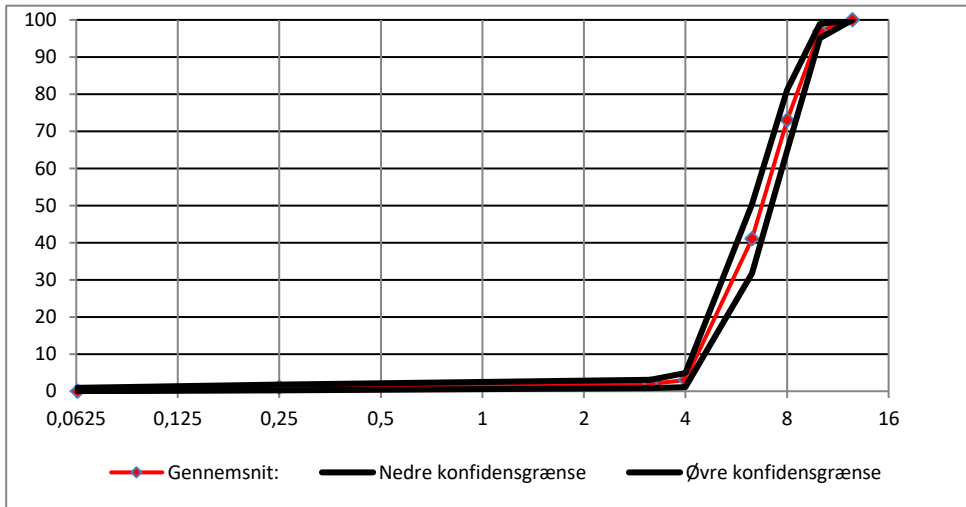

Sigteanalyser på Leca® produkter i perioden:

01-01-2018 - 31-12-2018

Leca Danmark A/S
 Randersvej 75
 DK-8940 Randers SV

Produktnr	15119000
Produktnavn	Leca 4-10 rund eksport
Antal analyser:	21

Konfidensgrænserne er beregnet som 90 % fraktil med 90 % konfidens iht. ISO 12491

% gennemfald / sigtestr	12,5	10	8	6,3	4	3,15	0,25	0,063	D50
Gennemsnit:	100	97	73	41	3	2	1	0	6,77
Std.afv:	0,00	1,04	4,57	5,16	1,07	0,62	0,44	0,51	0,25
k-faktor	1,8	1,8	1,8	1,8	1,8	1,8	1,8	1,8	1,8
Nedre konfidensgrænse	100	95	65	32	1	1	0	0	6,32
Øvre konfidensgrænse	100	99	81	50	5	3	2	1	7,22