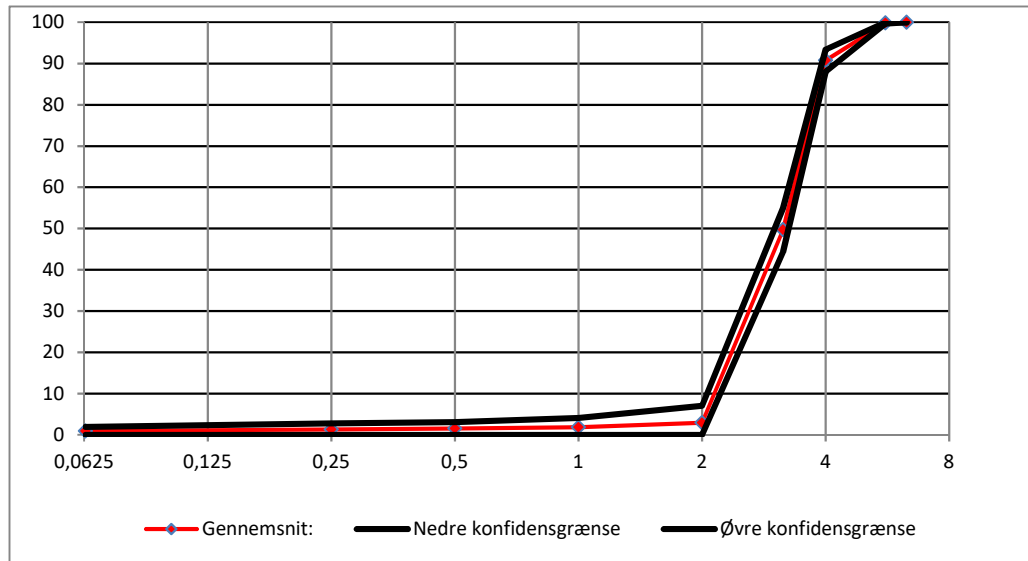

**Sigteanalyser på Leca® produkter i perioden:**

01-01-2019 - 31-12-2019

Leca Danmark A/S  
 Randersvej 75  
 DK-8940 Randers SV

Produktnr	16010000
Produktnavn	Leca 2-4
Antal analyser:	36

Konfidensgrænserne er beregnet som 90 % fraktil med 90 % konfidens iht. ISO 12491

% gennemfald / sigtestr	6,3	5,6	4	3,15	2	1	0,5	0,25	0,063	D50
Gennemsnit:	100	100	91	50	3	2	2	1	1	3,15
Std.afv:	0,02	0,11	1,67	3,32	2,55	1,41	0,99	0,90	0,61	0,07
k-faktor	1,6	1,6	1,6	1,6	1,6	1,6	1,6	1,6	1,6	1,6
Nedre konfidensgrænse	100	100	88	44	0	0	0	0	0	3,04
Øvre konfidensgrænse	100	100	93	55	7	4	3	3	2	3,26