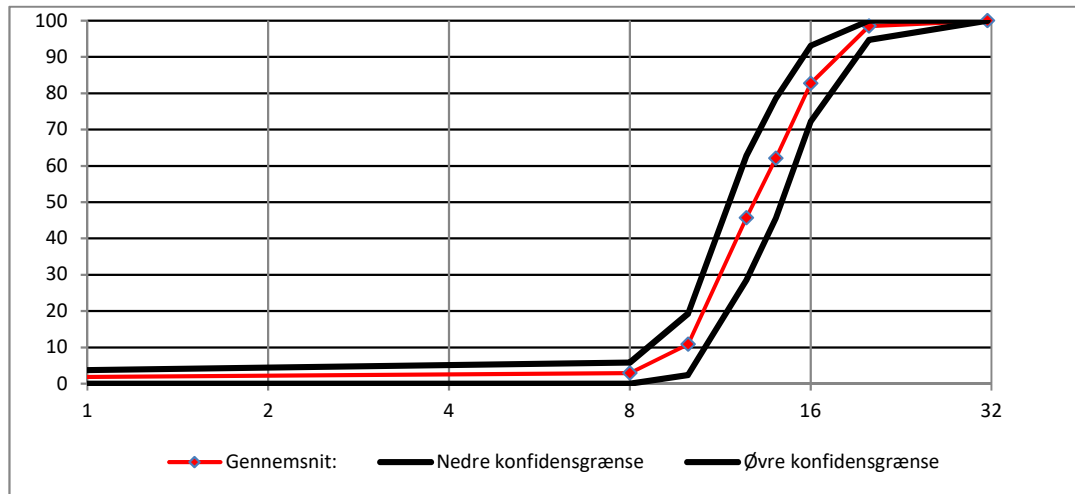

Sigteanalyser på Leca® produkter i perioden:

01-01-2019 - 31-12-2019

Leca Danmark A/S
 Randersvej 75
 DK-8940 Randers SV

Produktnr	15210000
Produktnavn	Leca 10-20 rund
Antal analyser:	7

Konfidensgrænserne er beregnet som 90 % fraktil med 90 % konfidens iht. ISO 12491

% gennemfald / sigtestr	31,5	20	16	14	12,5	10	8	0,063	D50
Gennemsnit:	100	99	83	62	46	11	3	0	9,69
Std.afv:	0,00	1,66	4,56	7,16	7,45	3,68	1,28	0,23	0,53
k-faktor	2,3	2,3	2,3	2,3	2,3	2,3	2,3	2,3	2,3
Nedre konfidensgrænse	100	95	72	46	29	2	0	0	8,47
Øvre konfidensgrænse	100	100	93	79	63	19	6	1	10,91