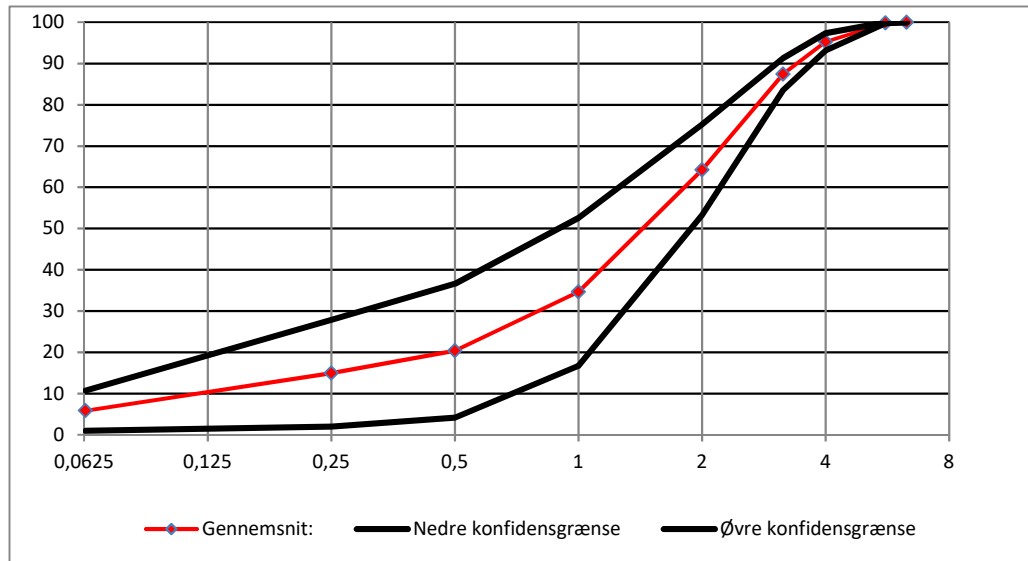

Sigteanalyser på Leca® produkter i perioden:

01-01-2019 - 31-12-2019

Leca Danmark A/S
 Randersvej 75
 DK-8940 Randers SV

Produktnr	15018000
Produktnavn	Leca 0-5 R/C
Antal analyser:	6

Konfidensgrænserne er beregnet som 90 % fraktil med 90 % konfidens iht. ISO 12491

% gennemfald / sigtestr	6,3	5,6	4	3,15	2	1	0,5	0,25	0,063	D50
Gennemsnit:	100	100	95	87	64	35	20	15	6	1,50
Std.afv:	0,00	0,05	0,85	1,55	4,38	7,18	6,49	5,16	1,96	0,20
k-faktor	2,5	2,5	2,5	2,5	2,5	2,5	2,5	2,5	2,5	2,5
Nedre konfidensgrænse	100	100	93	84	53	17	4	2	1	1,01
Øvre konfidensgrænse	100	100	97	91	75	53	37	28	11	1,99