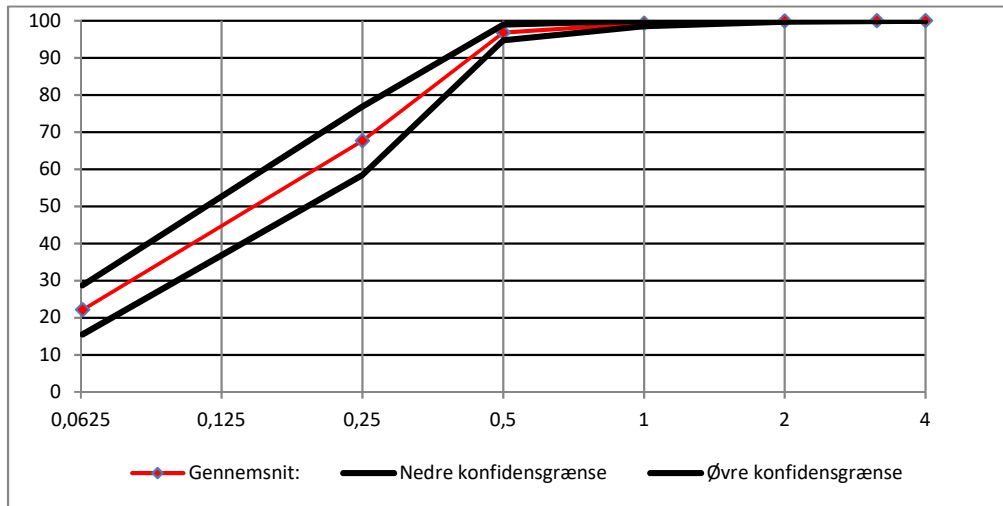

Sigteanalyser på Leca® produkter i perioden: 01-01-2019 - 31-12-2019

Leca Danmark A/S  
 Randersvej 75  
 DK-8940 Randers SV

Produktnr	16200000
Produktnavn	Leca 0-0,5
Antal analyser:	28

Konfidensgrænserne er beregnet som 90 % fraktil med 90 % konfidens iht. ISO 12491

% gennemfald / sigtestr	4	3,15	2	1	0,5	0,25	0,063	D50
Gennemsnit:	100	100	100	99	97	68	22	0,18
Std.afv:	0,00	0,03	0,09	0,45	1,23	5,42	3,89	0,02
k-faktor	1,7	1,7	1,7	1,7	1,7	1,7	1,7	1,7
Nedre konfidensgrænse	100	100	100	99	95	58	15	0,14
Øvre konfidensgrænse	100	100	100	100	99	77	29	0,21