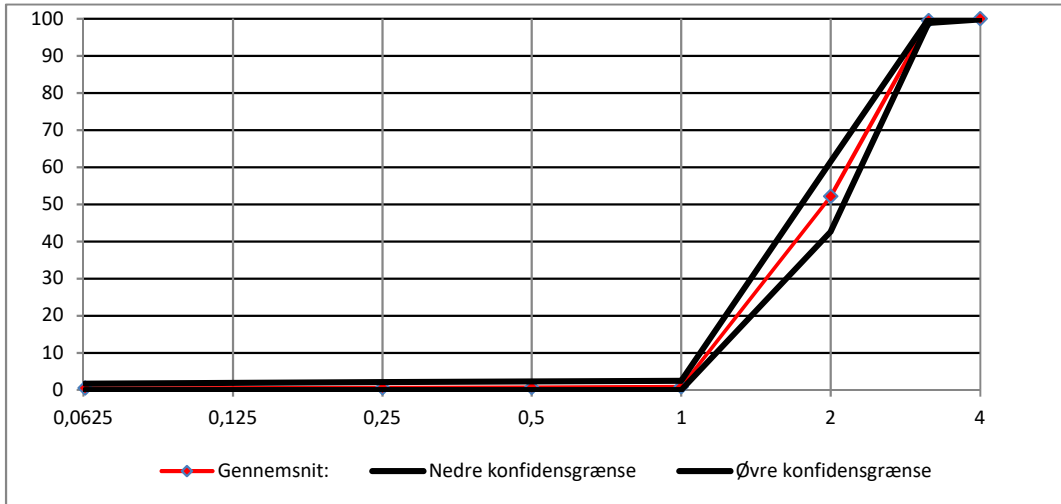

Sigteanalyser på Leca® produkter i perioden:

01-01-2019 - 31-12-2019

Leca Danmark A/S
 Randersvej 75
 DK-8940 Randers SV

Produktnr	16211000
Produktnavn	Leca 0,5-2,5 rund
Antal analyser:	21

Konfidensgrænserne er beregnet som 90 % fraktil med 90 % konfidens iht. ISO 12491

% gennemfald / sigtestr	4	3,15	2	1	0,5	0,25	0,063	D50
Gennemsnit:	100	100	52	1	1	1	0	1,97
Std.afv:	0,07	0,34	5,24	0,92	0,88	0,85	0,70	0,10
k-faktor	1,8	1,8	1,8	1,8	1,8	1,8	1,8	1,8
Nedre konfidensgrænse	100	99	43	0	0	0	0	1,80
Øvre konfidensgrænse	100	100	62	3	2	2	2	2,14