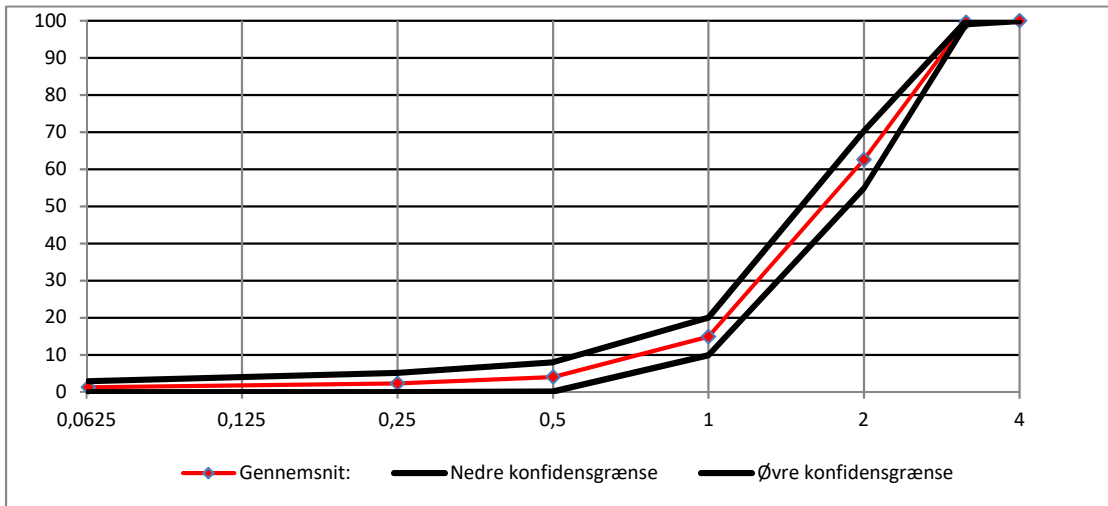

**Sigteanalyser på Leca® produkter i perioden:**

01-01-2019 - 31-12-2019

Leca Danmark A/S  
 Randersvej 75  
 DK-8940 Randers SV

Produktnr	16216000
Produktnavn	Leca 0,5-2,5 (40-60)
Antal analyser:	14

Konfidensgrænserne er beregnet som 90 % fraktil med 90 % konfidens iht. ISO 12491

% gennemfald / sigtestr	4	3,15	2	1	0,5	0,25	0,063	D50
Gennemsnit:	100	100	63	15	4	2	1	1,74
Std.afv:	0,04	0,26	4,06	2,66	2,07	1,53	0,88	0,07
k-faktor	1,9	1,9	1,9	1,9	1,9	1,9	1,9	1,9
Nedre konfidensgrænse	100	99	55	10	0	0	0	1,60
Øvre konfidensgrænse	100	100	70	20	8	5	3	1,87