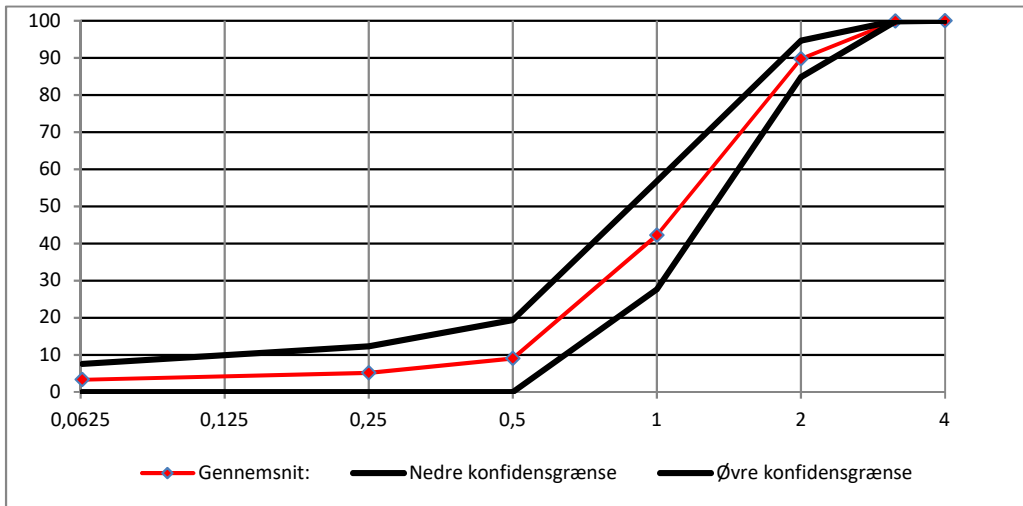

**Sigteanalyser på Leca® produkter i perioden:**

01-01-2019 - 31-12-2019

Leca Danmark A/S  
 Randersvej 75  
 DK-8940 Randers SV

Produktnr	16210000
Produktnavn	Leca 0,5-2,5
Antal analyser:	22

Konfidensgrænserne er beregnet som 90 % fraktil med 90 % konfidens iht. ISO 12491

% gennemfald /sigtestr	4	3,15	2	1	0,5	0,25	0,063	D50
Gennemsnit:	100	100	90	42	9	5	3	1,16
Std.afv:	0,00	0,07	2,89	8,56	6,10	4,23	2,50	0,15
k-faktor	1,7	1,7	1,7	1,7	1,7	1,7	1,7	1,7
Nedre konfidensgrænse	100	100	85	28	0	0	0	0,91
Øvre konfidensgrænse	100	100	95	57	19	12	8	1,41